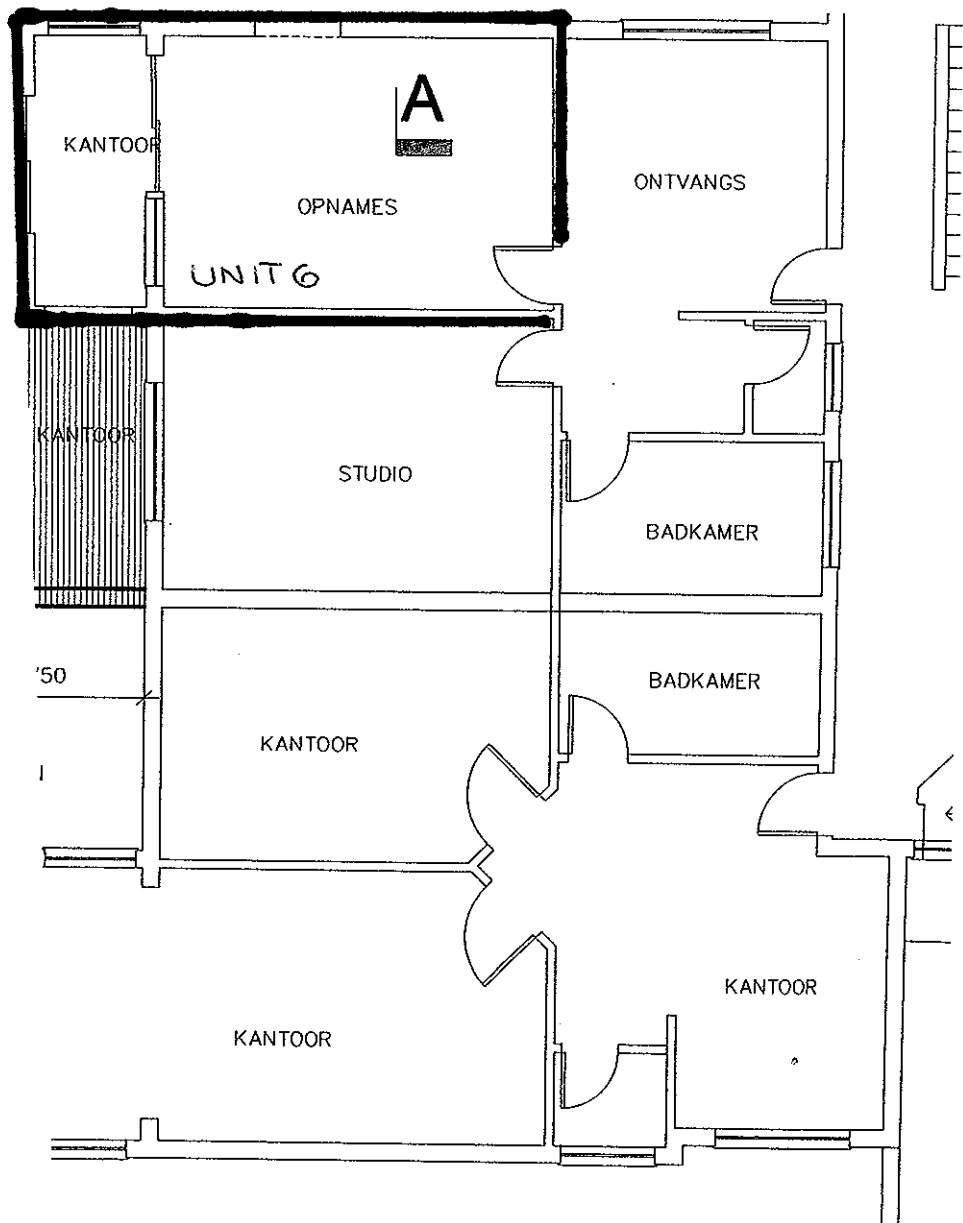

VREDE PARK
VREDE STREET
BELVILLE

Approved *R.A.F.* 1991.07.10
for Surveyor-General Date